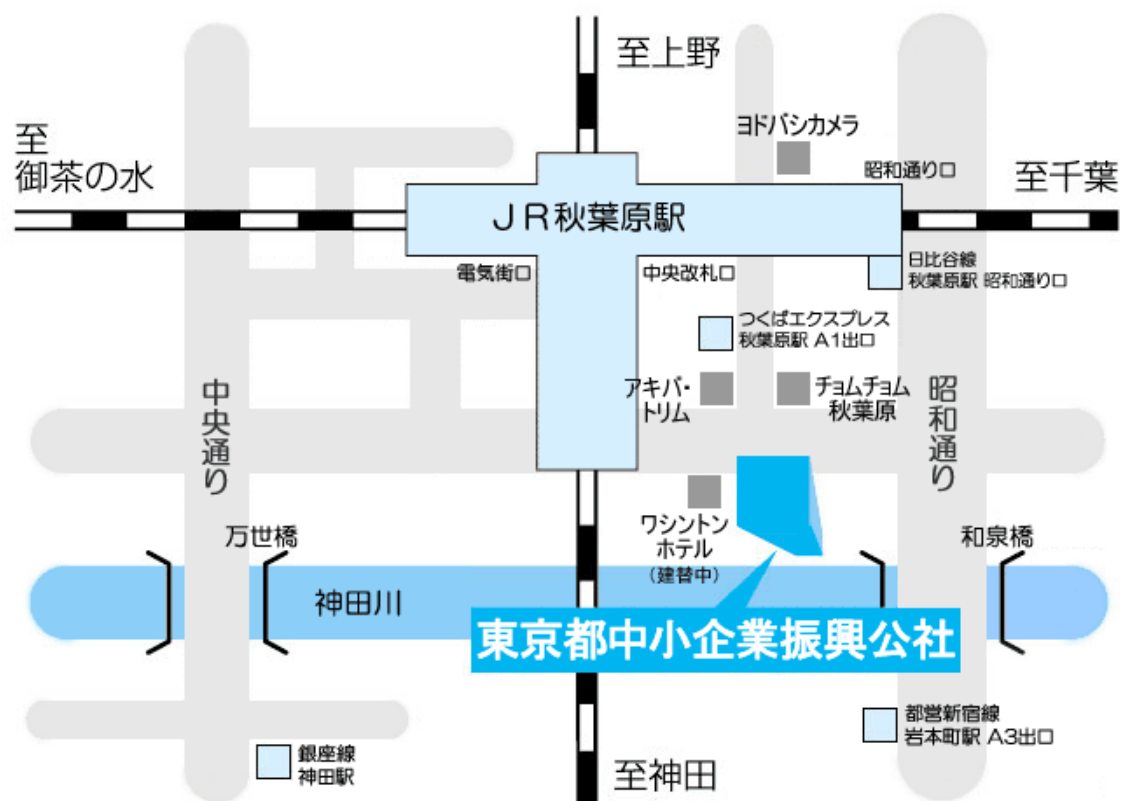

## 東京都中小企業振興公社 秋葉原庁舎 会場地図

〒101-0025 東京都千代田区神田佐久間町1-9 東京都産業労働局秋葉原庁舎

### 交通手段

JR 線「秋葉原駅」中央改札口より 徒歩1分

つくばエクスプレス (TX)「秋葉原駅」A1出口より 徒歩1分

地下鉄日比谷線「秋葉原駅」より 徒歩3分

都営新宿線「岩本町駅」A3出口より 徒歩5分