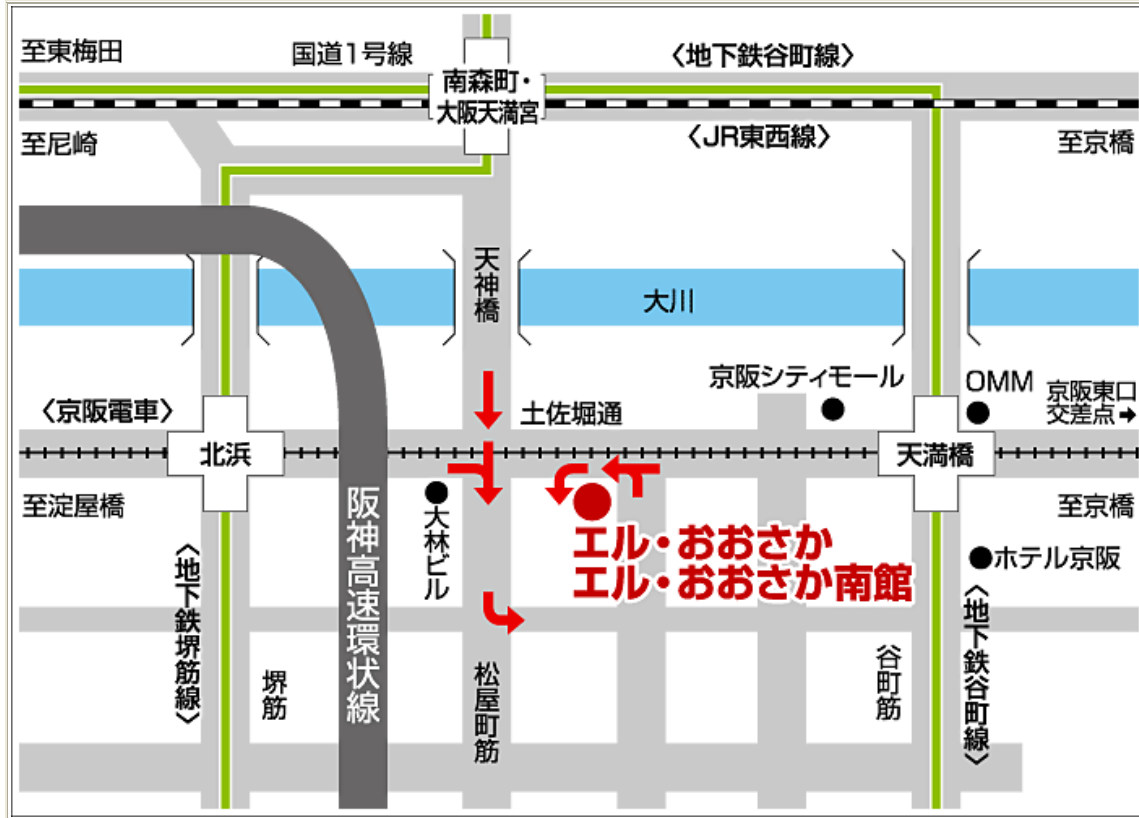

エル・おおさか 会場地図

〒540-0031 大阪市中央区北浜東 3-14

<アクセス>

- 京阪・地下鉄谷町線「天満橋駅」より西へ300m
- 京阪・地下鉄堺筋線「北浜駅」より東へ500m
- 地下鉄御堂筋線「淀屋橋駅」より東へ1,200m
- JR 東西線「大阪天満宮駅」より南へ850m