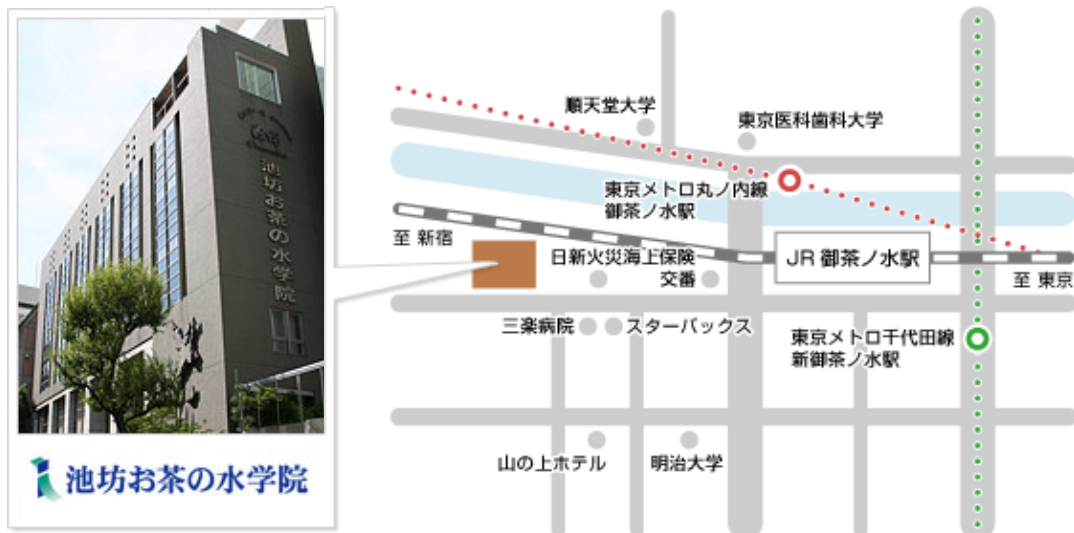

## 池坊お茶の水学院 会場地図

### アクセス

- JR中央・総武線(御茶ノ水橋口出口)・東京メトロ丸の内線「御茶ノ水駅」下車 徒歩 5 分
- 東京メトロ千代田線(B1 出口)「新御茶ノ水駅」下車 徒歩 8 分