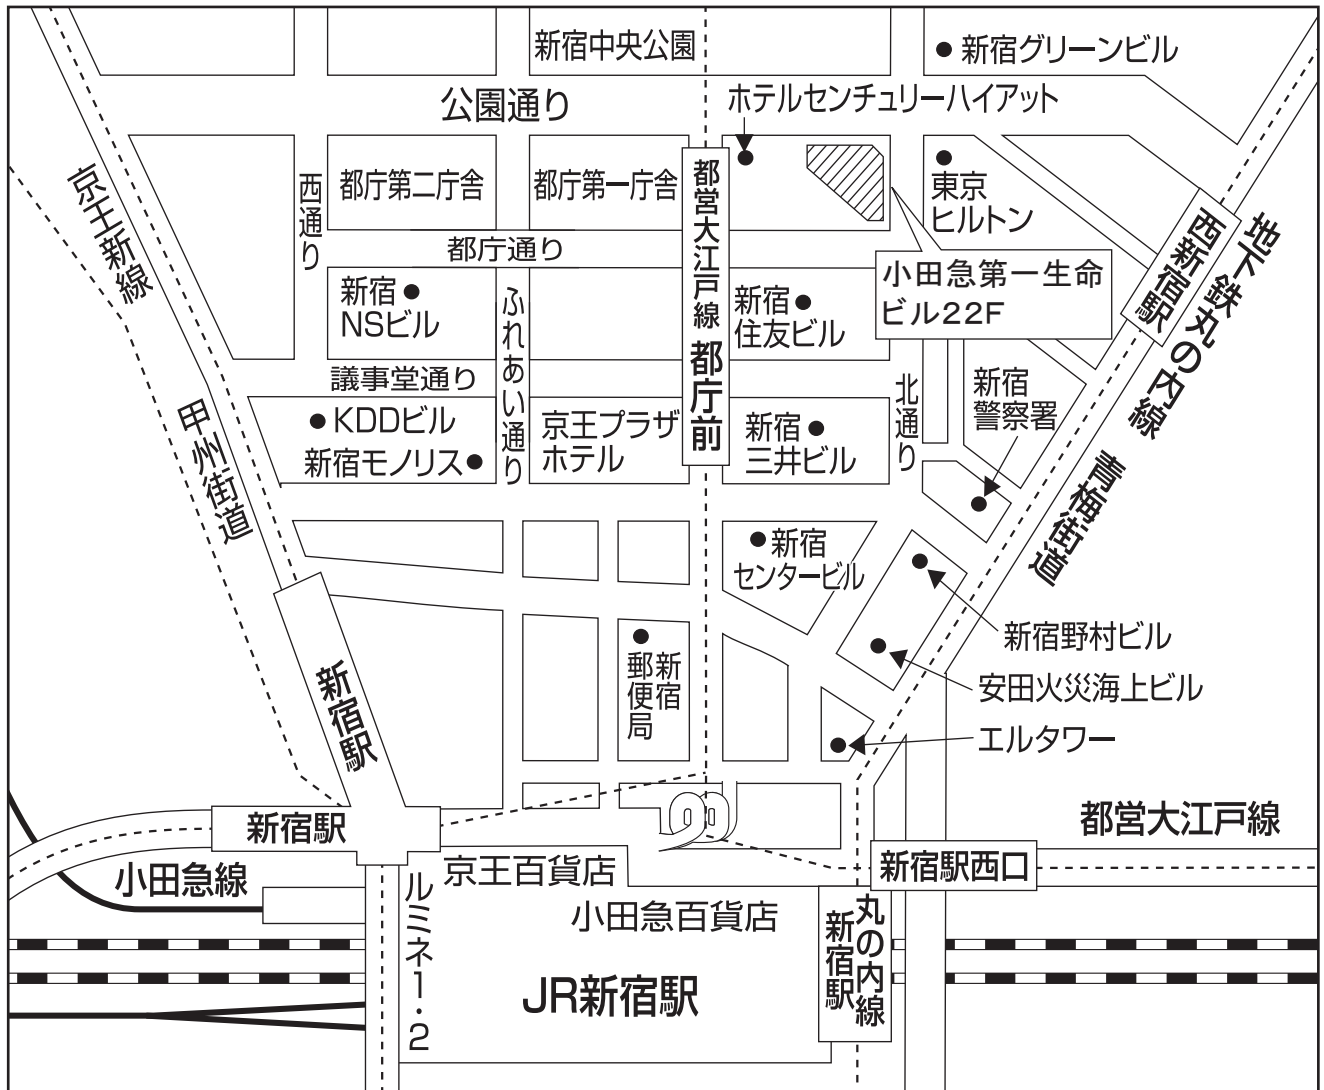

■日本テクノセンター研修室 会場地図 (小田急第一生命ビル22F)

《アクセス》

- ・ JR 『新宿駅』より徒歩12分
- ・ 都営地下鉄大江戸線 『都庁前駅』より徒歩2分
- ・ 地下鉄丸ノ内線 『西新宿駅』より徒歩5分

《会場電話番号》

03-5322-5888