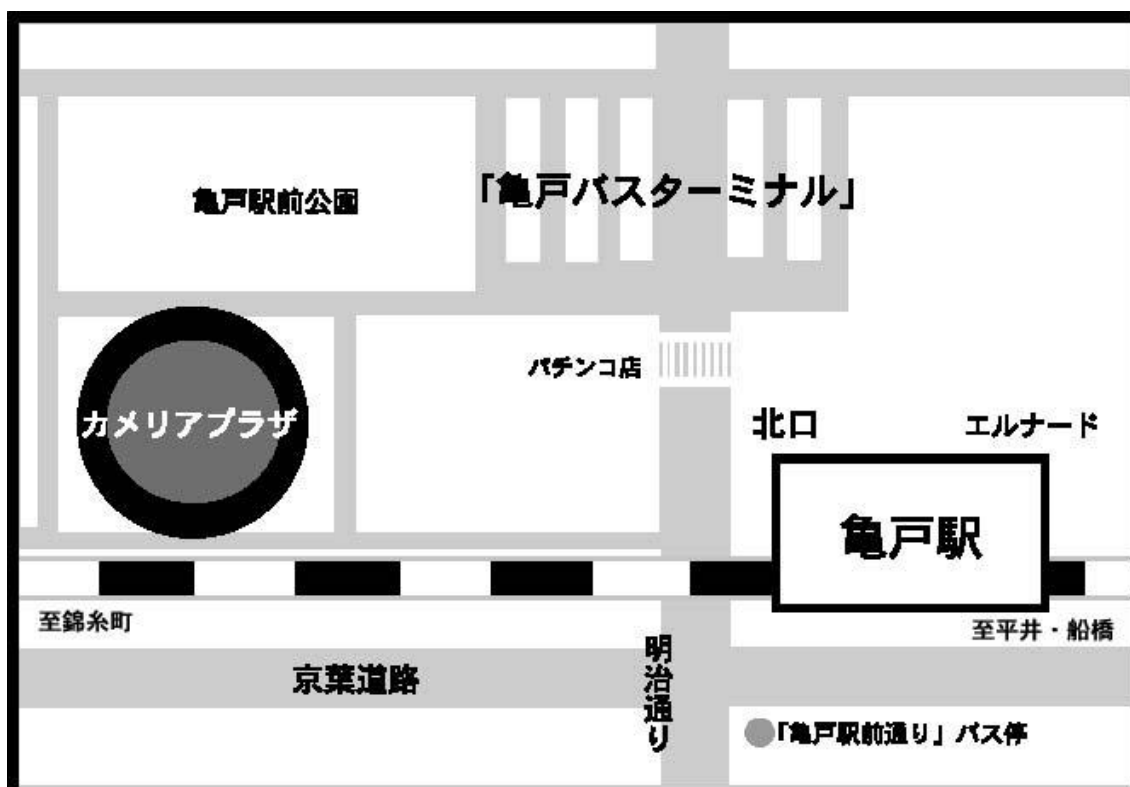

カメラアプラザ 会場地図

〒136-0071 東京都江東区亀戸 2-19-1

<アクセス>

※JR 総武線亀戸駅北口改札下車徒歩 2 分

※東武亀戸駅下車徒歩 2 分

都バス 亀戸駅通り 下車徒歩 5 分

錦糸町駅－門前仲町駅 (都 07)

小岩駅－両国駅 (都 27)

葛西駅－錦糸町駅 (都 25)

都バス 亀戸駅 下車徒歩 2 分

東陽町駅－亀戸駅 (亀 21)

葛西駅－亀戸駅 (亀 24 甲)

東大島駅－浅草寿町 (亀 24 乙)

今井－亀戸駅 (亀 26)

なぎさニュータウン－亀戸駅 (亀 29)

豊海水産埠頭－亀戸駅 (門 33)