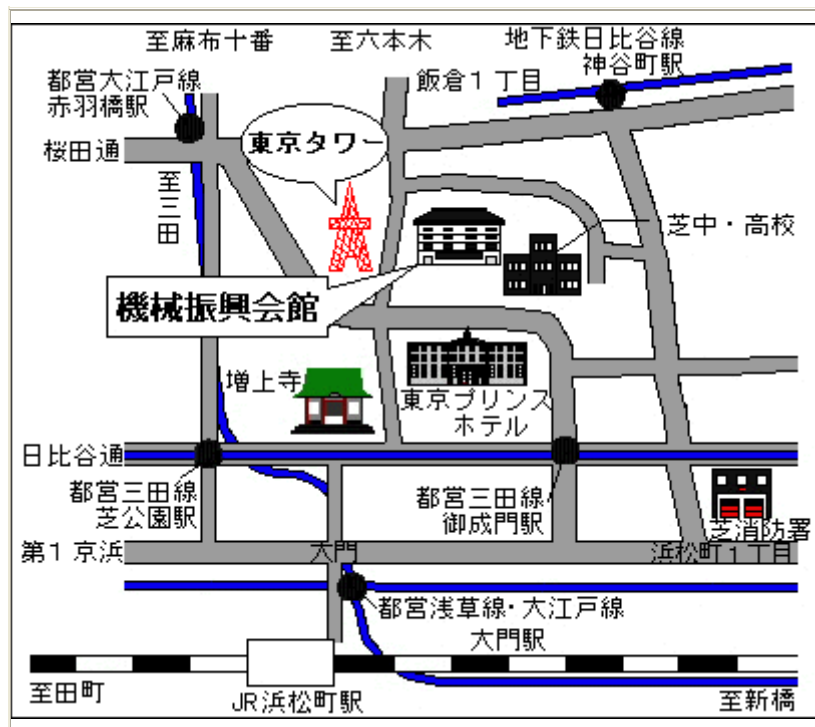

機械振興会館 会場地図

〒115-0011 東京都港区芝公園 3-5-8

<交通アクセス>

- ・東京メトロ日比谷線神谷町駅下車 徒歩 8 分
- ・都営地下鉄三田線御成門駅下車 徒歩 8 分
- ・都営地下鉄大江戸線赤羽橋駅下車 徒歩 10 分
- ・都営地下鉄浅草線・大江戸線大門駅下車 徒歩 10 分
- ・JR 浜松町駅下車 徒歩 15 分