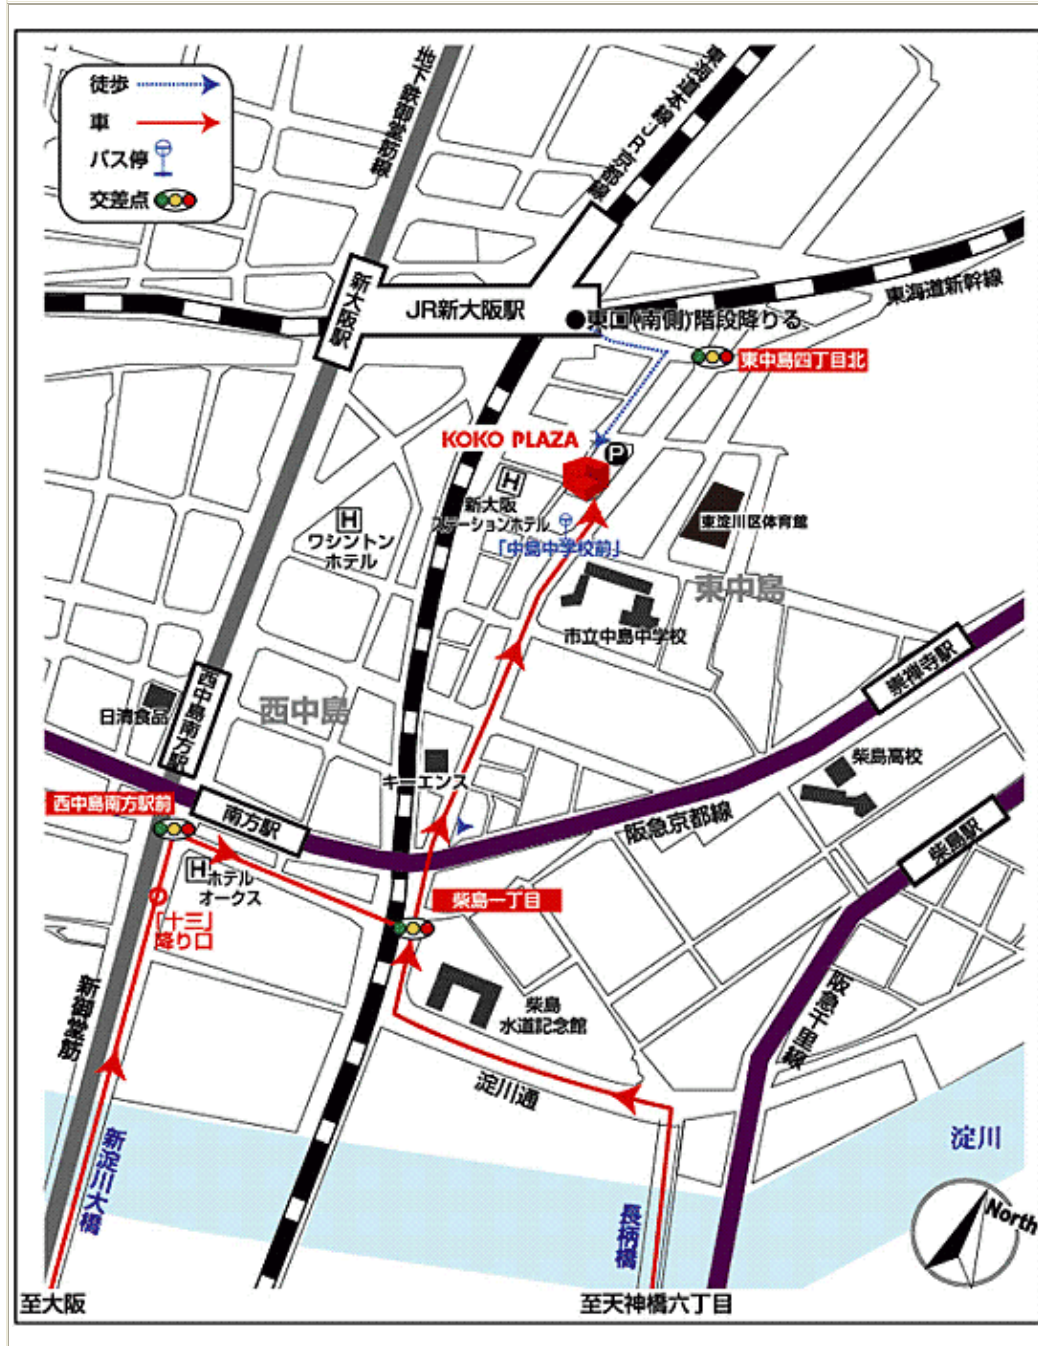

KOKOPLAZA(ココプラザ) 会場地図

〒533-0033 大阪市東淀川区東中島 1-13-13

- JR 京都線（東海道本線）「新大阪駅」下車、東口（南側）階段を降りて南東へ、徒歩約 5 分
- 地下鉄御堂筋「新大阪」下車、中改札より東へ徒歩約 10 分
- 市バス「中島中学校前」徒歩スグ/JR 大阪駅から淡路 3 丁目行き幹線 41 番