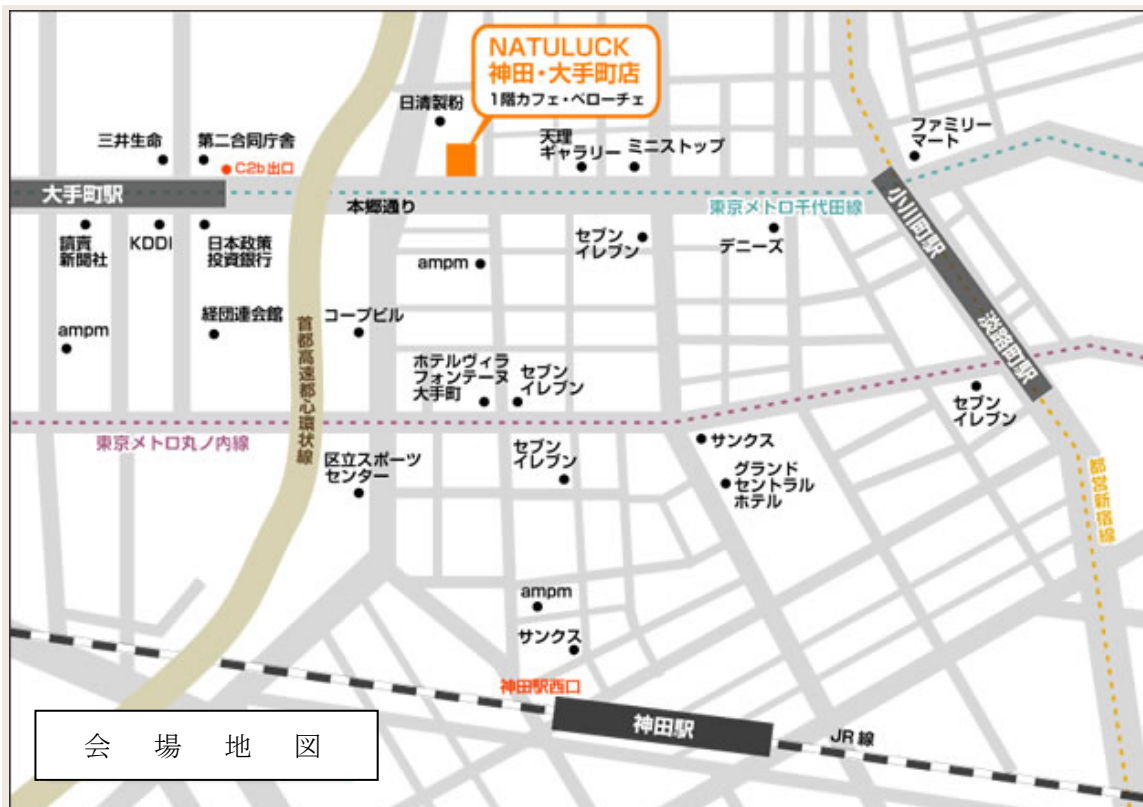

## NATULUCK 神田・大手町店 会議室 会場地図

千代田区神田錦町 1-27 ロータービル 5F

1階の「カフェ・ベローチェ」が目印です。

- 東京メトロ千代田線「大手町駅」C2b出口から徒歩 3分
- 東京メトロ丸ノ内線「淡路町駅」から徒歩 5分
- 都営新宿線「小川町駅」から徒歩 5分
- JR「神田駅」西口から徒歩 10分