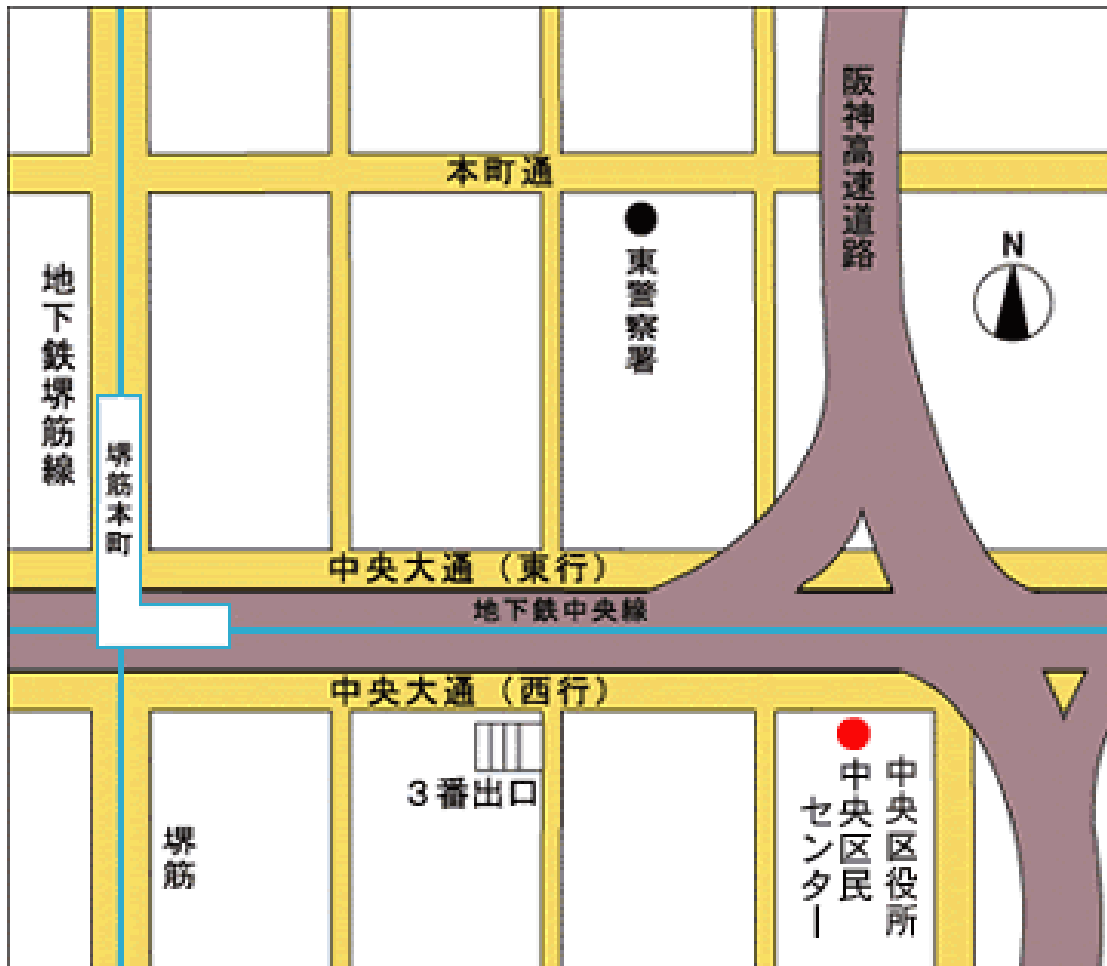

## 大阪中央区民センター 会場地図

### 《住所》

〒541-8518 大阪市中央区久太郎町 1-2-27

### 《アクセス》

地下鉄堺筋線・中央線「堺筋本町」駅下車 徒歩 5 分