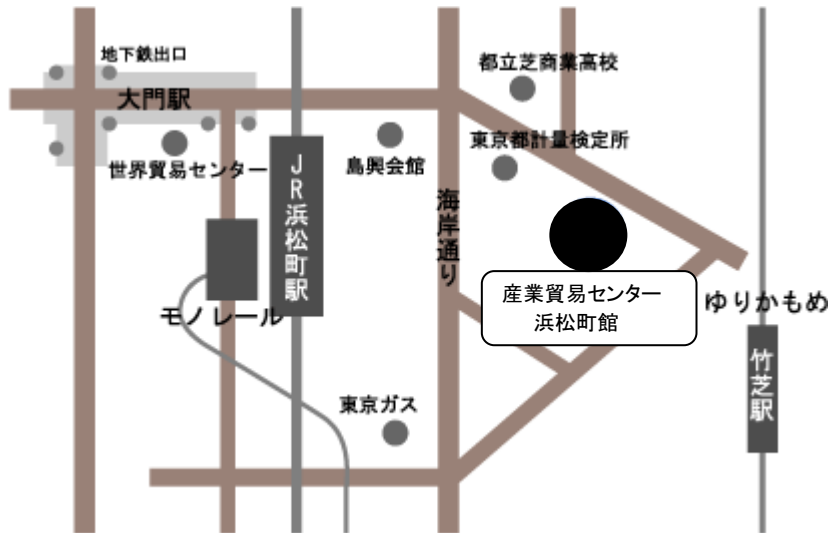

会場マップ（東京都立産業貿易センター浜松町館）

〒105-0022 東京都港区海岸 1-7-8
東京都立産業貿易センター 浜松町館
TEL : 03-3434-4242
FAX : 03-3434-4648

<アクセス>

JR 浜松町駅

(北口)から 350m 徒歩 5分

東京モノレール

浜松町駅(北口)から 350m 徒歩 5分

ゆりかもめ

(新交通) 竹芝駅から 100m 徒歩 2分
都営浅草線

(地下鉄) 大門駅から 450m 徒歩 8分
都営大江戸線

(地下鉄) 大門駅から 450m 徒歩 8分